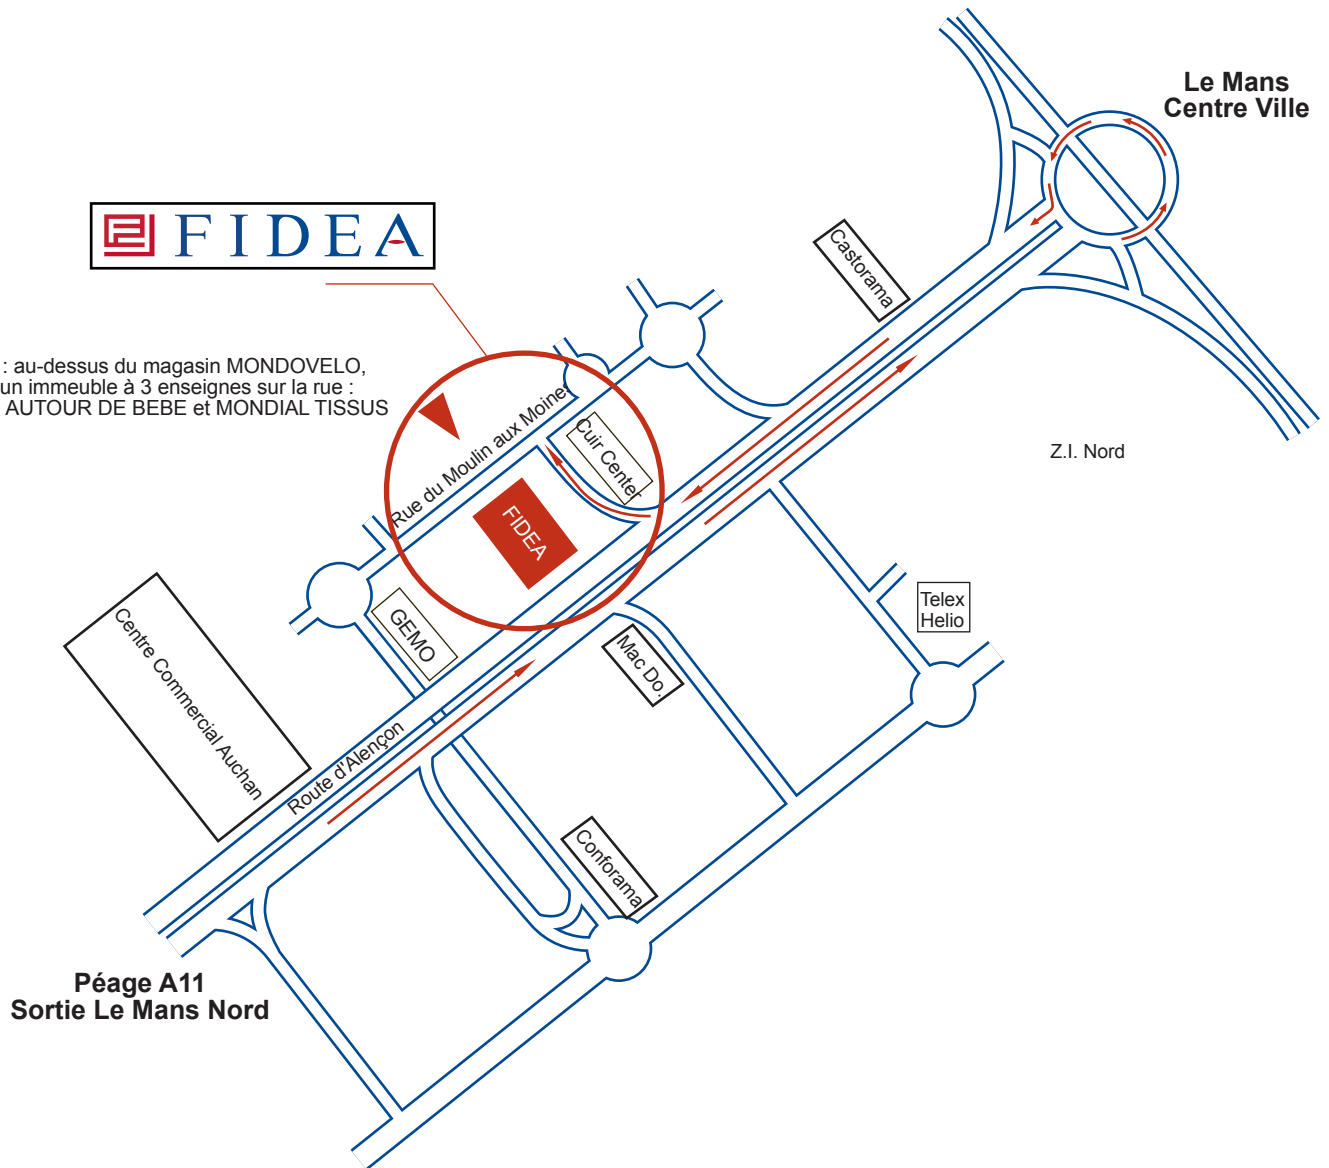

FIDEA : au-dessus du magasin MONDOVELO,  
dans un immeuble à 3 enseignes sur la rue :  
VOGICA, AUTOUR DE BEBE et MONDIAL TISSUS

■ FIDEA bureau du MANS  
ZA 1 et 3, rue du Moulin aux Moines - 72650 La Chapelle Saint Aubin  
Tél. 02 43 24 46 02 - Fax 02 43 24 42 41  
Email : [lemans@fidea.fr](mailto:lemans@fidea.fr)